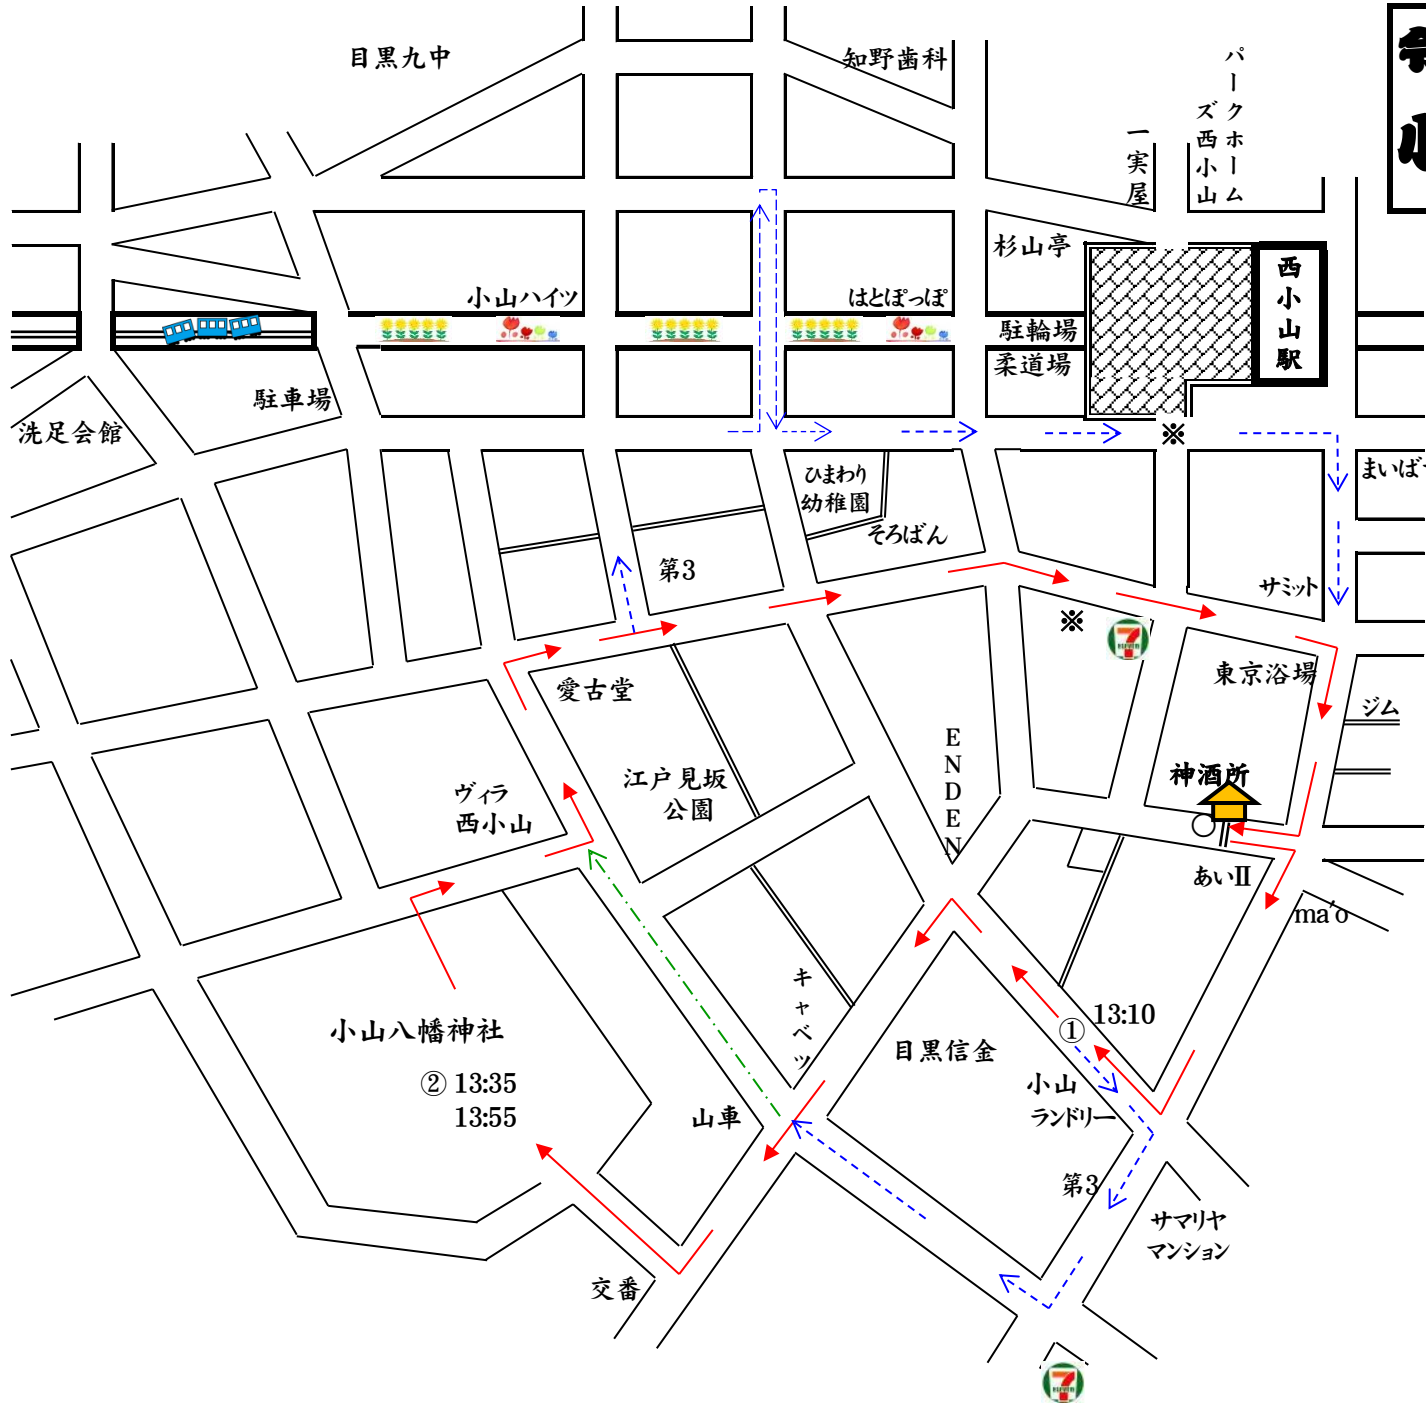

令和5年

小山六丁目町会

祭禮

巡行図

※において、状況に応じ休憩を取る

**9月2日 (土)**

**第2神輿・第3神輿  
山車・お囃子**

**神酒所 出御 13:00**

**神酒所 還御 14:15**

**< 奉納 >**

- アイホームズ
- ①小山ランドリー
- ②東急ストアフートステーション西小山店