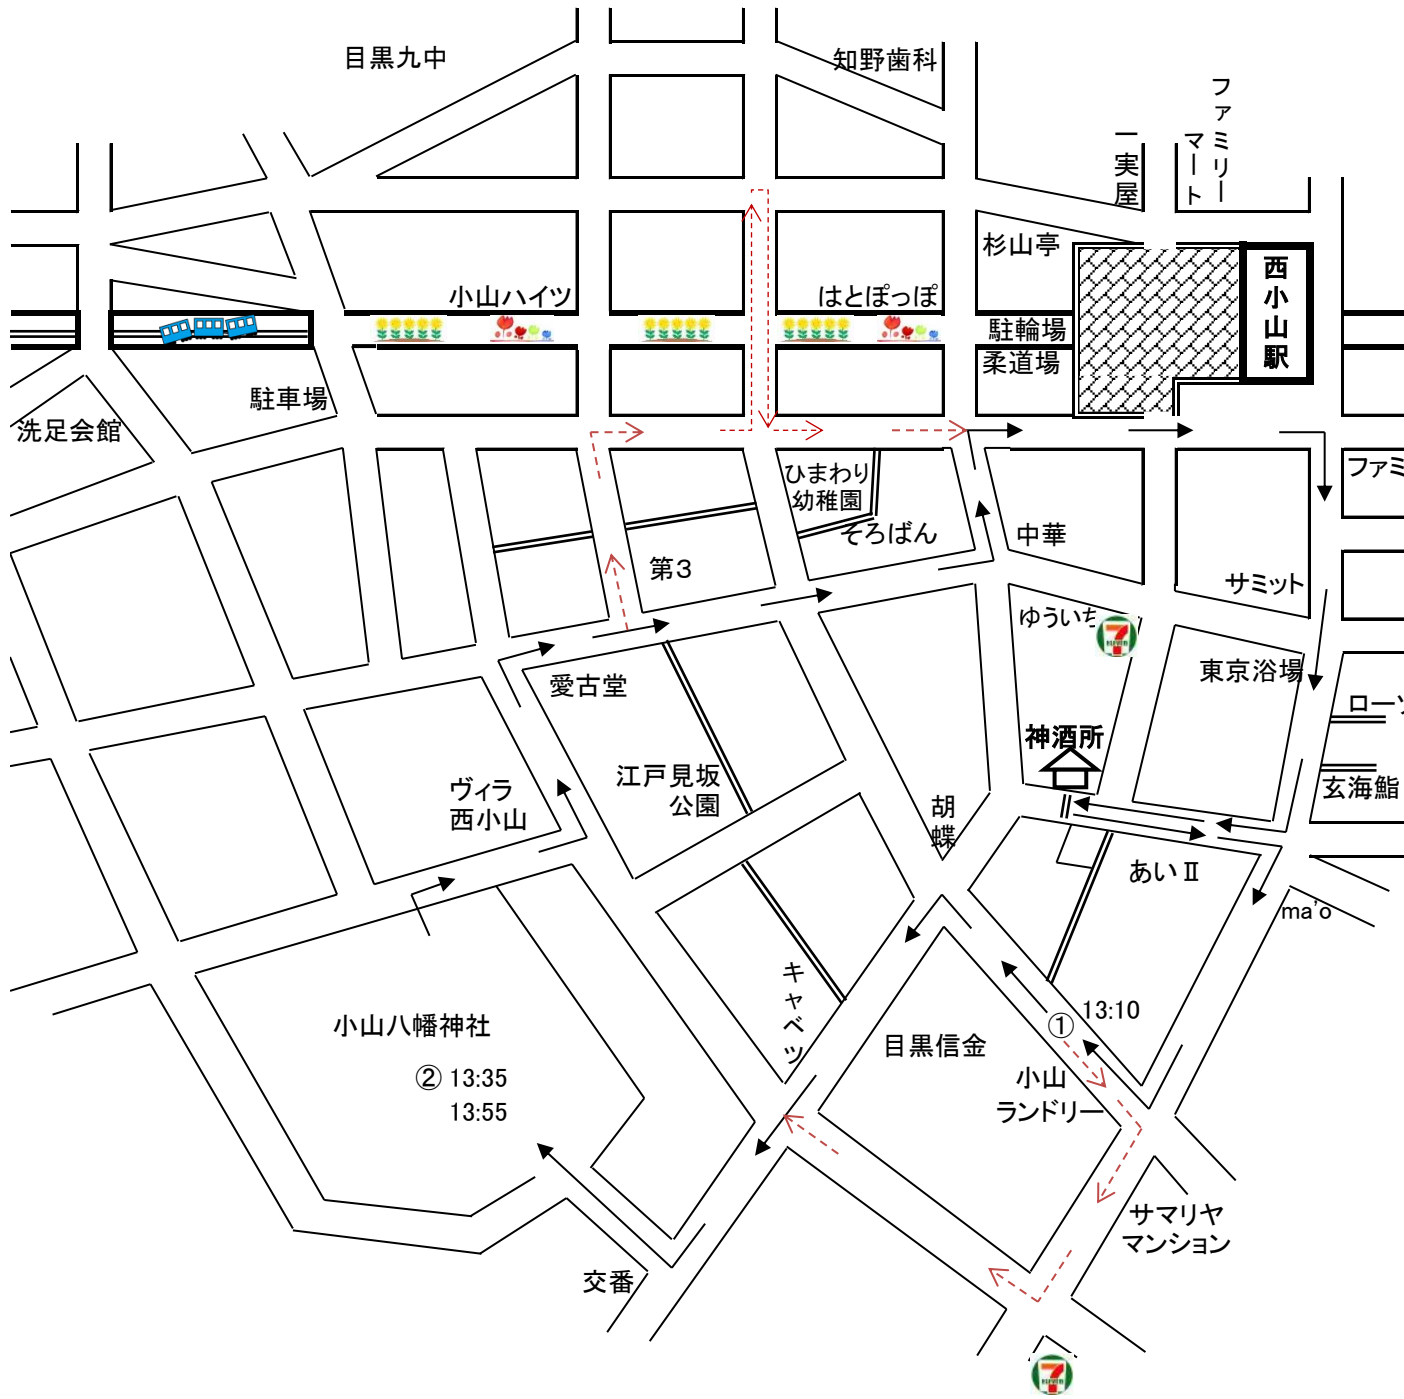

平成29年度  
 小山六丁目町会  
 祭禮  
 子供神輿・山車・お囃子 巡行図

**9月9日(土)**

第2 第3神輿 山車 お囃子

神酒所 出御 13:00

神酒所 還御 14:15

①小山ランドリー

②西小山パテオ(東栄会)