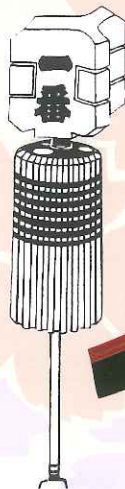

荏原七丁目

昇龍會

昇龍

昭和61年群馬県上州神輿組合作
台輪2尺3寸高さ2m20cm平成
25年リニューアルにより全体の
輝き装飾も一新し豪華に生まれ変り
ました。是非近くに来て見てくだ
さい。

一般社江戸消防記念會

第七區一番組

一番組

昭和27年に明治の時代からあった、
旧消防組が改組され、昭和29年の
記念会発足時より参加している。
受持区域は、小山、荏原、中延、戸越
などで、その纏は平塚の平の字に
ちなんている。

小山六丁目

六親會

六親

昭和58年浅草宮本卯之助商店作
2尺1寸5分台輪の神輿に2尺5寸
仕様の装飾が豪華に付いています。
神輿には干支の動物や龍の彫り物が
有り、鳳凰の瞳にはダイヤモンドが
入っています。

荏原五丁目

豪龍會

豪龍

昭和26年 本行徳十六代浅子周
慶神輿師作台輪1尺8寸半世紀を
超える最も伝統ある神輿です
屋根延神社型吹返し紋に荏五飾り
紐は鮮やかな朱色龍蕨手神輿に持
殊なライトアップを施す。

武蔵小山パルク

神輿會

神輿

小山両社祭最大のお神輿です。
昭和53年宮師中村宗之助作
屋根延神社型(江戸風白木造・部分
漆塗り様式)台輪2尺8寸高さ2m25cm
平成19年大神輿修繕・飾紐新調
武蔵小山商店街振興組合が母体です。

荏原四丁目

鳳和會

鳳和

平成2年上州神輿製造協同組合作
台輪2尺3寸高さ2m10cm
重さ約300kg。彫刻や拵組に金箔を
使用した総漆塗り仕上の神輿です。
屋根紋は一般的な巴紋ではなく荏四の
紋を施しています。